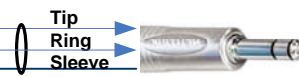

### On-air Lamp

Adapter DC +5V ... +12V

Adapterkabel t.b.v. relais uitgang D&R mixers

MIC ON  
(Relay out)

OnAir Light  
Relay

Solid state relais

OnAir Light  
Relay

Kabel t.b.v. TTL uitgang AXUM